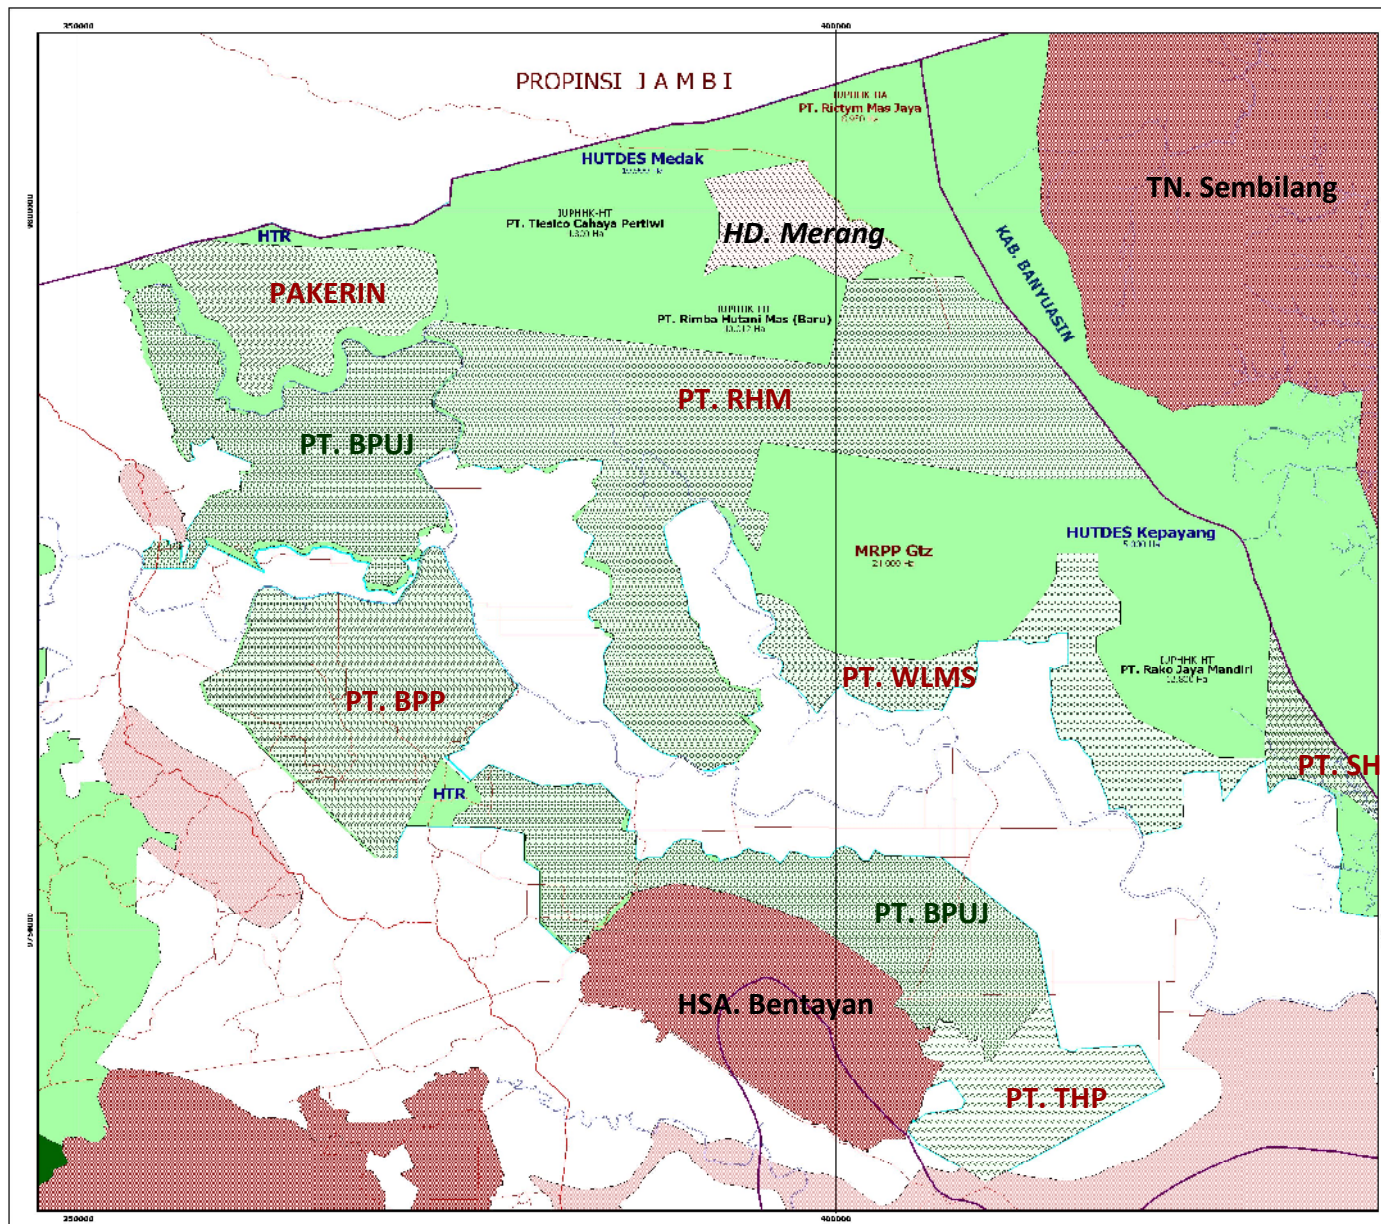

# PEMEGANG IUPHH DI KPHP LLMM

N  
SKALA 1 : 150.000

## PETA HASIL IDENTIFIKASI PEMEGANG IUPHH DEFINITIF DI KPHP LALAN KABUPATEN MUSI BANYUASIN

- KETERANGAN :**
- : Batas Provinsi / Kabupaten
  - : Sungai / Anak Sungai
  - : Jalan
  - : WILAYAH KPFP LALAN
  - : Hutan Suaka Alam (HSA)
  - : Hutan Lindung (HL)
  - : Hutan Produksi Terbatas (HPT)
  - : Hutan Produksi Tetap (HP)
  - : Hutan Produksi Konversi (HPKv)

- PEMEGANG IUPHH DEFINITIF**
- : IUPHH<-TT. PT. Sumber Hijau Persada = 4.000 Ha
  - : IUPHH<-TT. PT. Rimba Hutani Mas = 55.150 Ha
  - : IUPHH<-TT. PT. Bumi Persada Permai = 24.410 Ha
  - : IUPHH<-TT. PT. Pakcir = 12.500 Ha
  - : IUPHH<-IA. PT. Bumi Pratama Usaha Jaya = 55.000 Ha
  - : IUPHH<-TT. PT. Tunas Hutani Pratama = 10.130 Ha
  - : IUPHH<-TT. PT. Waruna LesLari Makmur Sukses = 14.010 Ha
  - : Hutan Desa Mula a Merang / 250 Ha

**SUMBER DATA :**

1. Peta Rupa Bumi Indonesia Skala 1 : 50.000
2. Peta Tematik Kawasan Hutan SumSel Skala 1 : 100.000
3. Peta Perkembangan Hasil Tata Batas Kawasan Hutan Provinsi Sumatera Selatan s.d. Tahun 2007