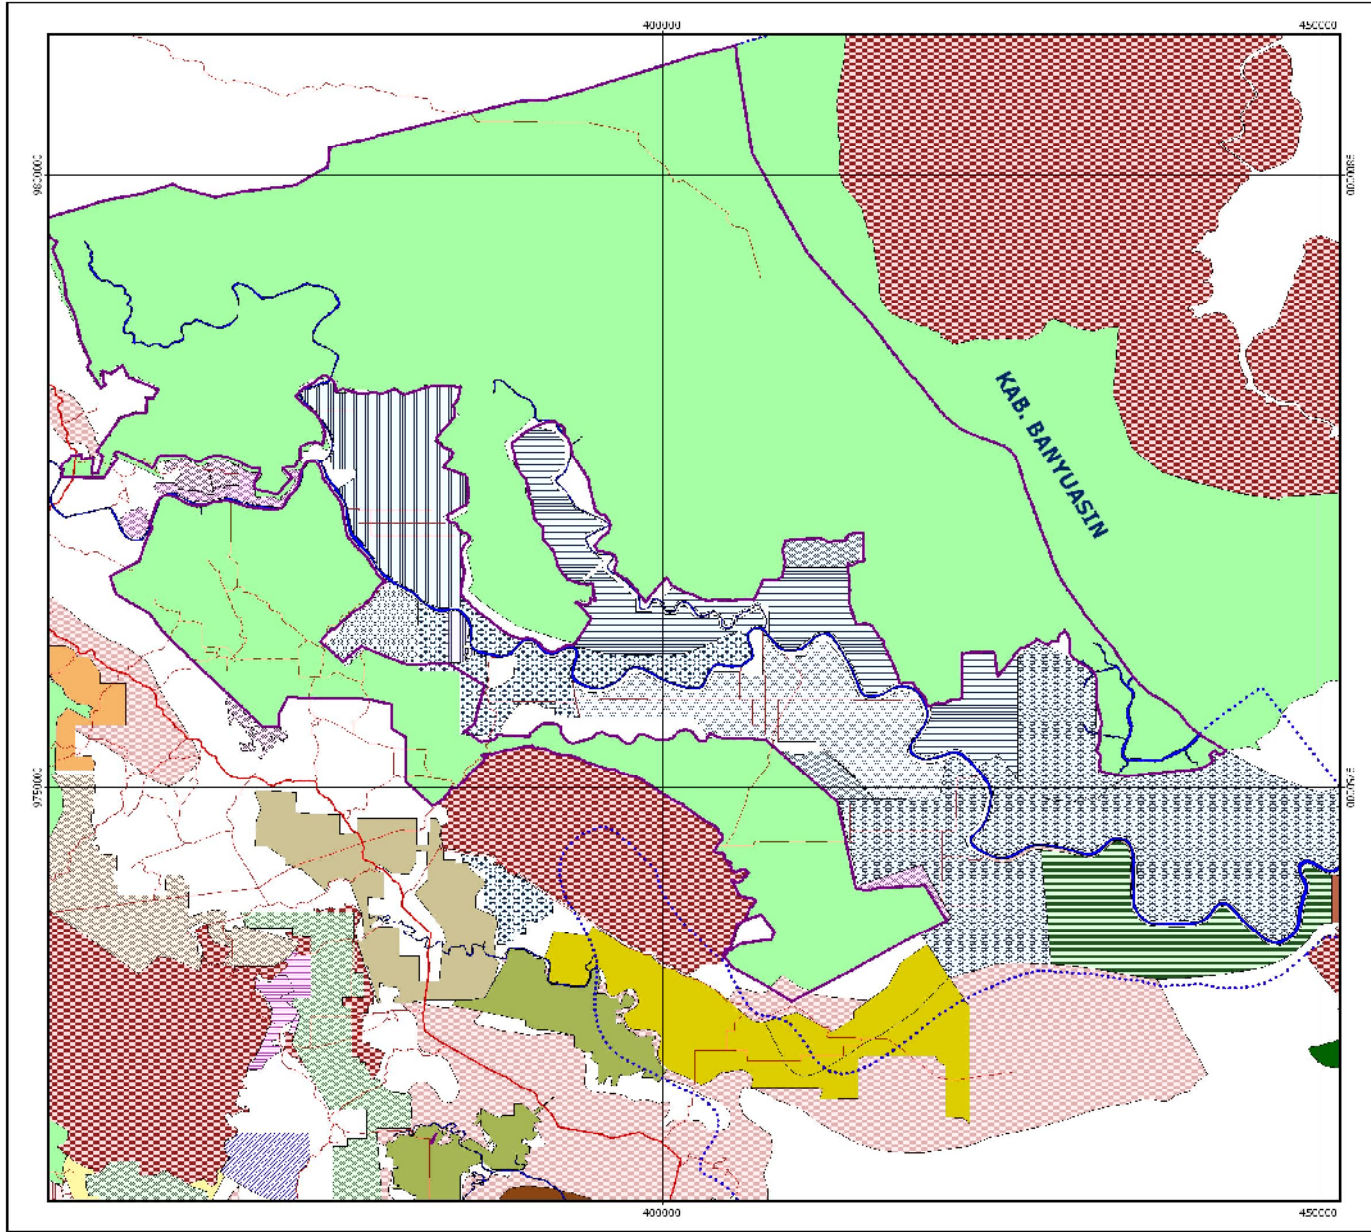

# PETA PERKEBUNAN DI SEKITAR WILAYAH KPHP LLMM

  
 SKALA 1 : 250.000

## PETA HASIL IDENTIFIKASI PEMEGANG IJIN PERKEBUNAN DI SEKITAR WILAYAH KPHP LALAN

**KETERANGAN :**

-  : Batas Propinsi / Kabupaten
-  : Sungai / Anak Sungai
-  : Jalan
-  : WILAYAH KPHP LALAN
-  : Hutan Suaka Alam (ISA)
-  : Hutan Lindung (HL)
-  : Hutan Produksi Terbatas (HPT)
-  : Hutan Produksi Tetap (HPT)
-  : Hutan Produksi Konversi (HPKv)

**SUMBER DATA :**

- Peta Rupa Bumi Indonesia Skala 1 : 50.000
- Peta Tematik Kawasan Hutan Sum-Sel Skala 1 : 100.000
- Peta Perkembangan Hasil Tata Batas Kawasan Hutan Provinsi Sumatera Selatan s.d. Tahun 2007
- Peta Kawasan Hutan dan Perairan Prop. Sum. Sel. 1 : 250.000

**Catatan :**

\*) Lokasi kebun sebagian atau seluruh berbatasan/bersinggungan dengan kawasan hutan

\*\*\*) Lokasi kebun sebagian atau seluruh berbatasan/bersinggungan dengan kawasan hutan dan atau berada dalam kawasan H