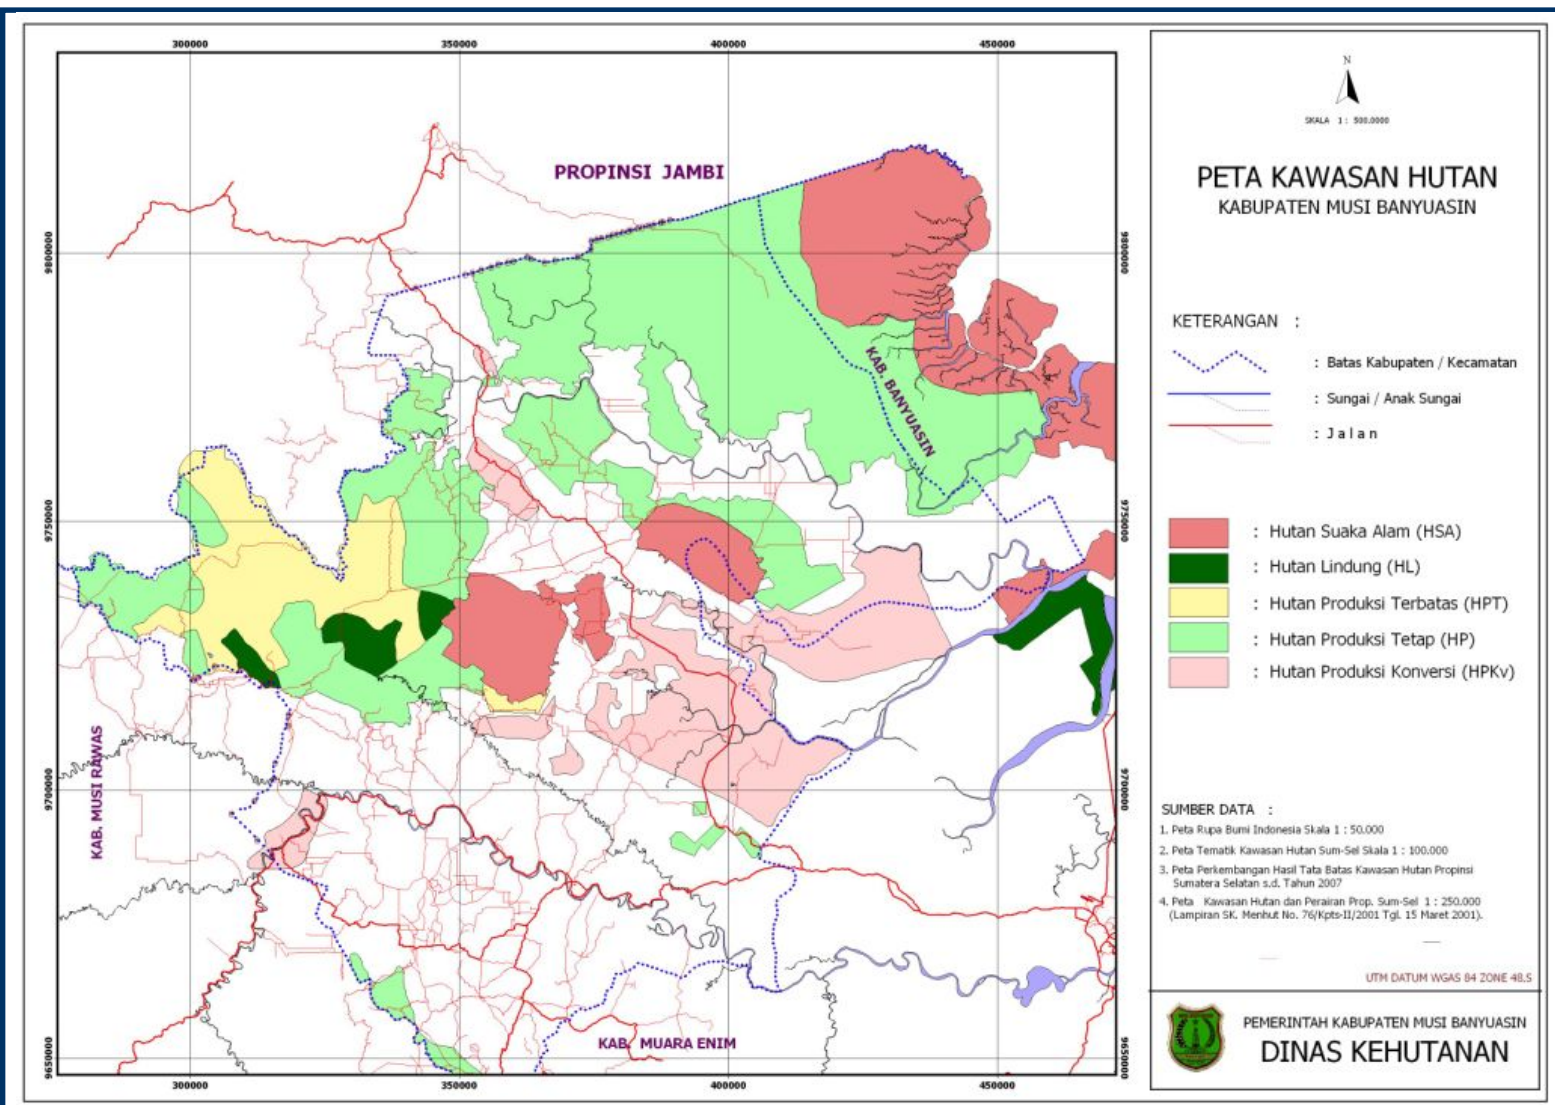

PETA FUNGSI & LUAS KAWASAN HUTAN KABUPATEN MUSI BANYUASIN

TABEL FUNGSI & LUAS KAWASAN HUTAN KABUPATEN MUSI BANYUASIN

No.	Fungsi Hutan	Luas (ha)	% thd luas Wil. Kabupaten	Ket.
1	Hutan Lindung	19.229	2,70	
2	Hutan Produksi Tetap	418.187	29,31	Luas Kab.
3	Hutan Produksi Konversi	116,358	8,16	1.426.596
4	Hutan Produksi Terbatas	98.897	6,93	
5	Hutan Suaka Alam	59.313	4,16	
	Total	719.984	49,91	